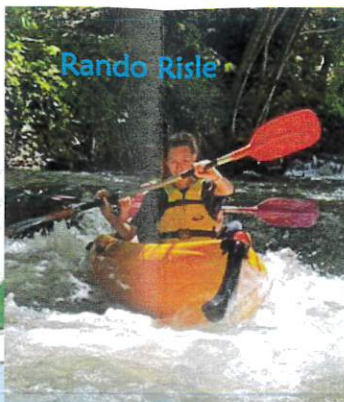

Balade en rivière

Randonnée 2,5 km

Randonnée 2,5 km

ACCUEIL

Baignade ouverte
et surveillée
en Juillet et Août

Minigolf 18 trous

Buvette

P

Eugène Marie

ENTREE

ARCHERY

TARIFS LOCATIONS

Parking : 3,00 € du 01 juillet au 26 août
(hors ville de Brionne)

Le Pedal'eau : 1/2 heure

- > 2/3 places : 7,00 €
- > 4/5 places : 10,00 €

Tennis : 1h30

- > Extérieur : 7,00 €
- > Intérieur : 10,00 €

Canoë-Kayak : 1h00

- > 7,00 € par personne

Mini Golf (18 trous) : 3,00 €

Paddle : 1/2 heure

- > 7,00 € par personne

**Descente de la Risle en Canoë
(5 rapides)**

Sur réservation 1/2 journée

> 15 € / personne

ou

Petite descente 5km ~ (2h00)

> 14€/personne

Réservations

Tél/02.32.45.44.40

Courriel: basedeloisirs.mairie-brionne@orange.fr

Retrouvez-nous sur : base de loisirs de brionne

« « « nouveau » » »
Battle Archery

Initiations

avec moniteur

(sur réservation)

**kayak, tir à l'arc, voile
paddle, battle archery**

Cours jeunes (- 18 ans)

⇒ **12 € par personne
pour 1h30**

Cours adulte (+ de 18ans)

⇒ **15 € par personne**