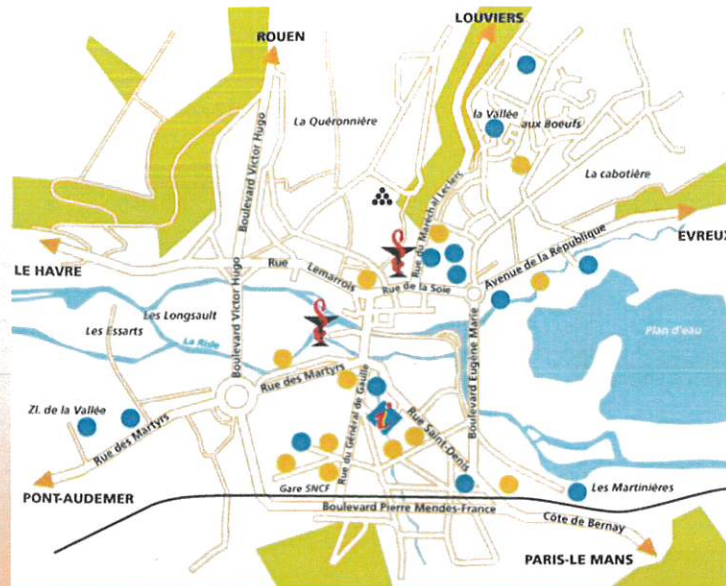

Circuits de randonnée pédestre,  
footing, entre lac et rivière 2,5 km

Manège et  
Trampoline

### A proximité

Office de Tourisme 02 32 45 70 51

Gare SNCF

Centre Ville : tous commerces, centre commercial ...

Jeudi et dimanche : marché de plein air

Camping « La Vallée » 60 emplacements

# Base de Loisirs de BRIONNE

Boulevard de la République  
27800 BRIONNE

Saison 2023

Tarif préférentiel écoles, CVL...sur demande

VILLE DE BRIONNE

de 8h00 à 20h00

BRIONNE

Réservations

## TARIFS LOCATIONS

Parking : 3,00 € du 01 juillet au 26 août  
(hors ville de Brionne)

Le Pedal'eau : 1/2 heure

- > 2/3 places : 7,00 €
- > 4/5 places : 10,00 €

Tennis : 1h30

- > Extérieur : 7,00 €
- > Intérieur : 10,00 €