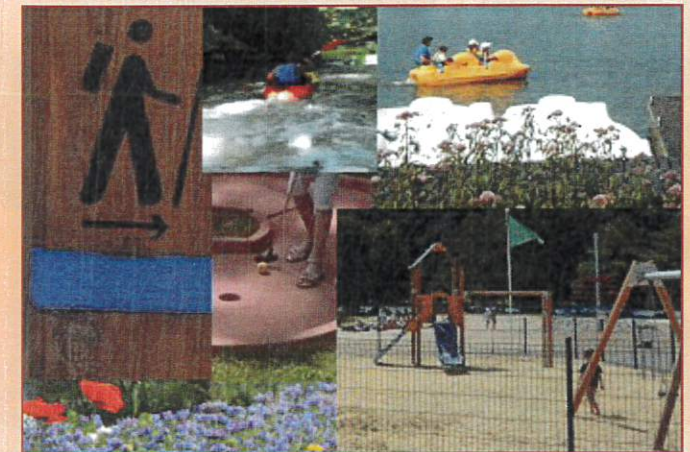

Circuits de randonnée pédestre,  
footing, entre lac et rivière 2,5 km

Manège et  
Trampoline

### A proximité

Office de Tourisme 02 32 45 70 51

Gare SNCF

Centre Ville : tous commerces, centre commercial ...

Jeudi et dimanche : marché de plein air

Camping « La Vallée » 60 emplacements

# Base de Loisirs de BRIONNE

Boulevard de la République  
27800 BRIONNE

Saison 2023

Tarif préférentiel écoles, CVL...sur demande

VILLE DE BRIONNE

de 8h00 à 20h00

BRIONNE

Réservations