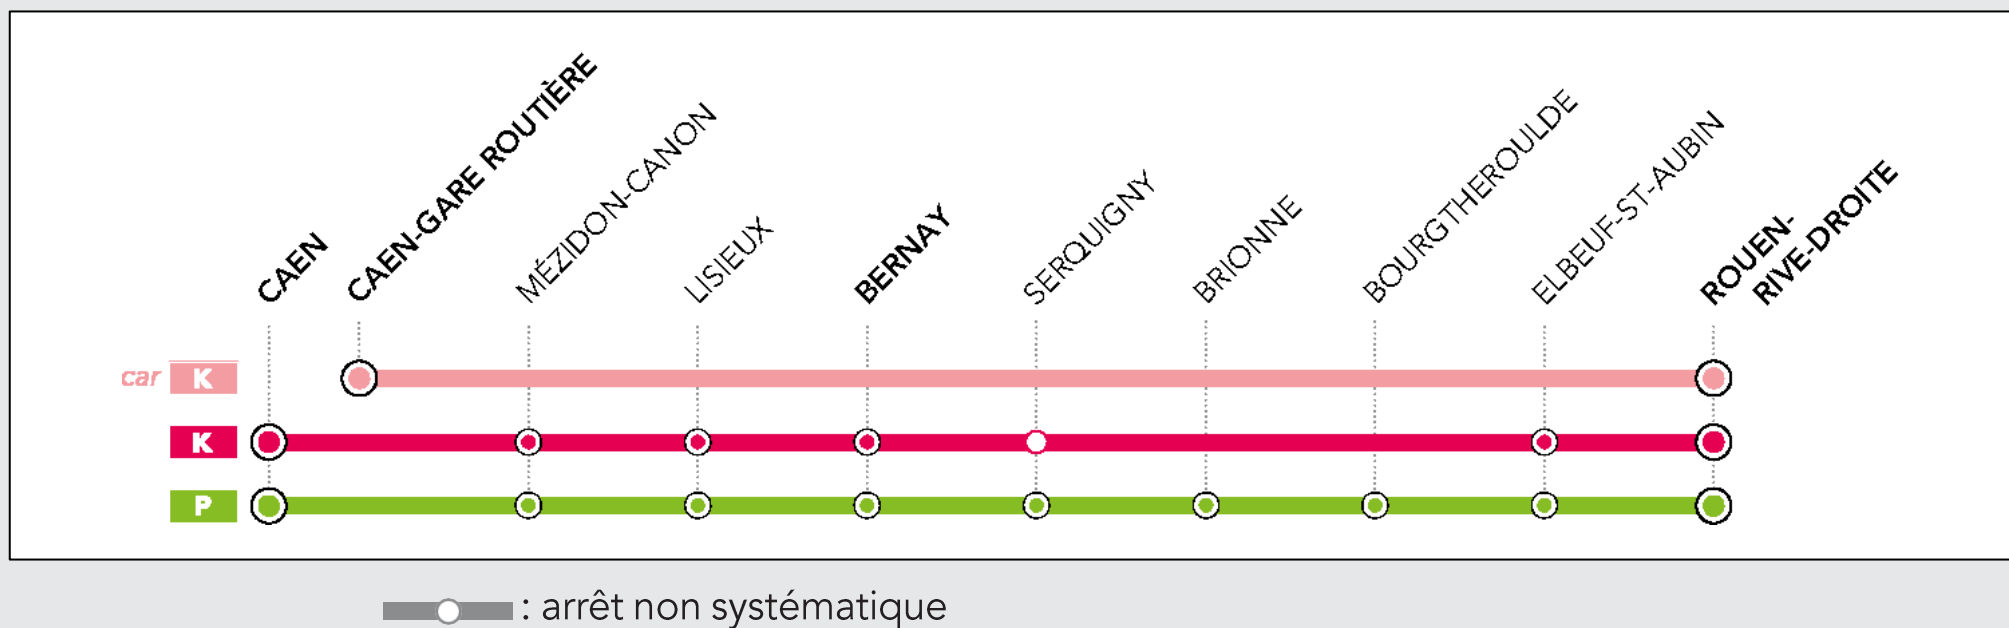

## L'offre de transport se décline en 4 grandes familles

-  **KRONO+** : des liaisons directes avec peu d'arrêts entre les grands pôles régionaux et vers Paris avec plus de services à bord.
-  **KRONO** : des liaisons directes avec peu d'arrêts entre les grands pôles régionaux.
-  **CITI** : des liaisons tout au long de la journée sur des distances moyennes autour des grandes villes.
-  **PROXI** : des liaisons de proximité au cœur du territoire régional.

# ROUEN <> CAEN

## Horaires théoriques valables du 10 décembre 2023 au 5 juillet 2024.

Version du 15/11/2023

⚠ Les horaires des trains peuvent évoluer en fonction des périodes de travaux. Avant votre voyage, nous vous invitons à vérifier vos horaires sur SNCF CONNECT, le site SNCF NOMAD TRAIN ou auprès de nos téléconseillers.